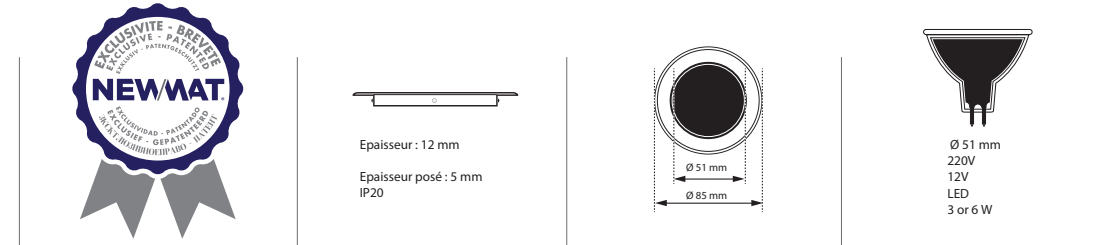

Description du kit

- 1 spot (noir, blanc, chromé ou doré)
- 1 rondelle haute température à encoche intérieure
- 1 douille pour lampe halogène
- 1 circlip (fixation ampoule)
- 1 ampoule 12 V
- 1 transformateur