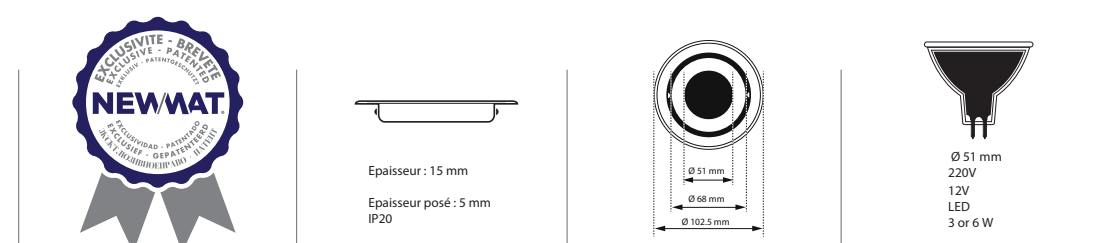

Description du kit

- 1 spot (blanc, doré ou chromé)
- 1 rondelle haute température à encoche intérieure
- 1 douille pour lampe halogène
- 1 circlip (fixation ampoule)
- 1 ampoule 12 V
- 1 transformateur
- 1 support de transformateur