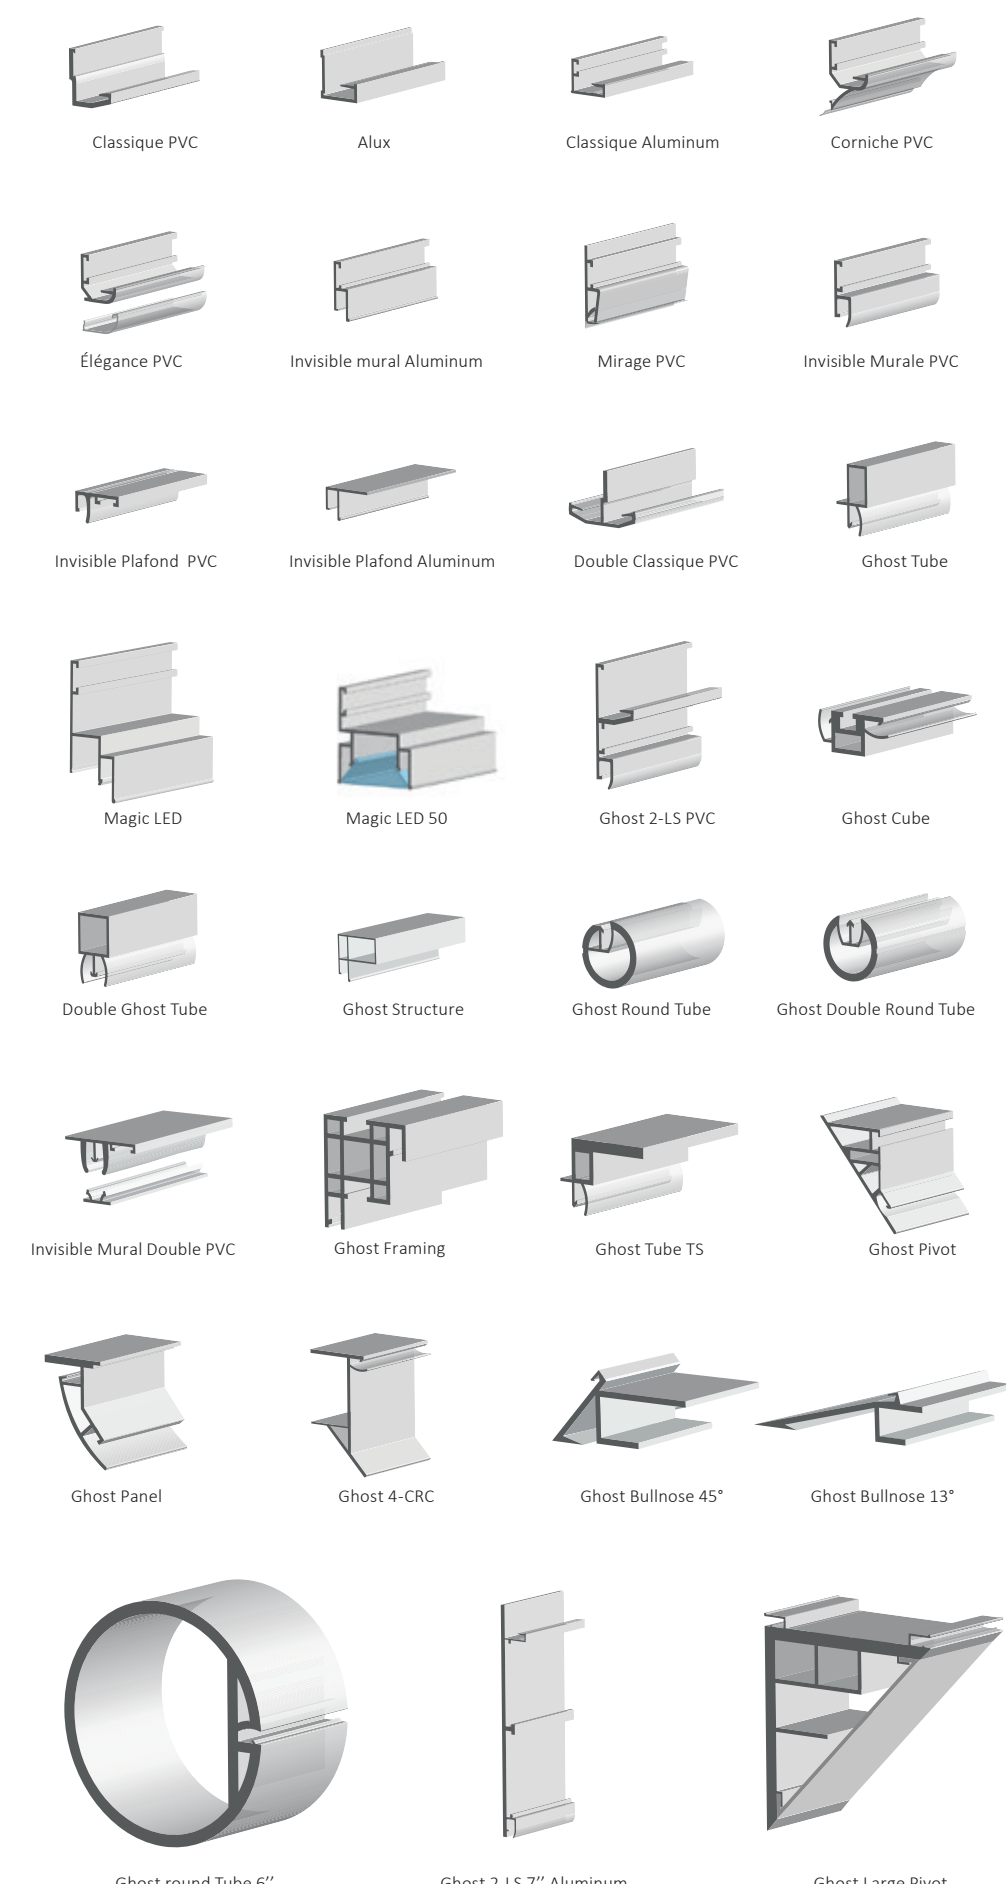

Description du kit

- 1 spot (noir, blanc, chromé ou doré)
- 1 rondelle haute température à encoche intérieure
- 1 douille pour lampe halogène
- 1 circlip (fixation ampoule)
- 1 ampoule 12 V
- 1 transformateur

White / Chrome / Black / Black Mirror/ Gold / Alu brossé / Or brossé / Anthracite

Description du kit

- 1 spot (blanc, doré ou chromé)
- 1 rondelle haute température à encoche intérieure
- 1 douille pour lampe halogène
- 1 circlip (fixation ampoule)
- 1 ampoule 12 V
- 1 transformateur
- 1 support de transformateur

White / Chrome / Black / Gold / Alu brossé / Or brossé / Anthracite

CE MARQUAGE CE / CE MARK / CE KENNZEICHEN / MARCACION CE
En choisissant NEWMAT, vous faites le choix de la sécurité! Les plafonds tendus doivent répondre à la norme européenne EN-14716, et présenter le marquage CE pour la commercialisation et la circulation au sein de la communauté européenne. Marquage obligatoire pour les plafonds dans les lieux publics et privés depuis le 01/10/2007.

10 ans GARANTIE 10 ANS / 10 YEAR GUARANTEE
GARANTIE 10 JAHRE / GARANTIA 10 AÑOS
*Les plafonds tendus NEWMAT sont garantis 10 ans contre toute rupture de soudure.
*NEWMAT stretch ceilings are guaranteed for 10 years against seam ruptures.
*NEWMAT spanndeckensind 10 Jahre gegendass Reißender Schweißnäht garantiert.
*Los techos tensados NEWMAT tienen una garantía de 10 años contra toda ruptura de soldadura.

UN INSTALLATEUR AGREE NEWMAT / A CERTIFIED NEWMAT INSTALLER / EIN GESCHULTER NEWMAT VERLEGER ZU IHREN DIENSTEN / UN INSTALADOR CERTIFICADO NEWMAT
Votre plafond tendu NEWMAT est posé par un installateur formé et agréé par NEWMAT.