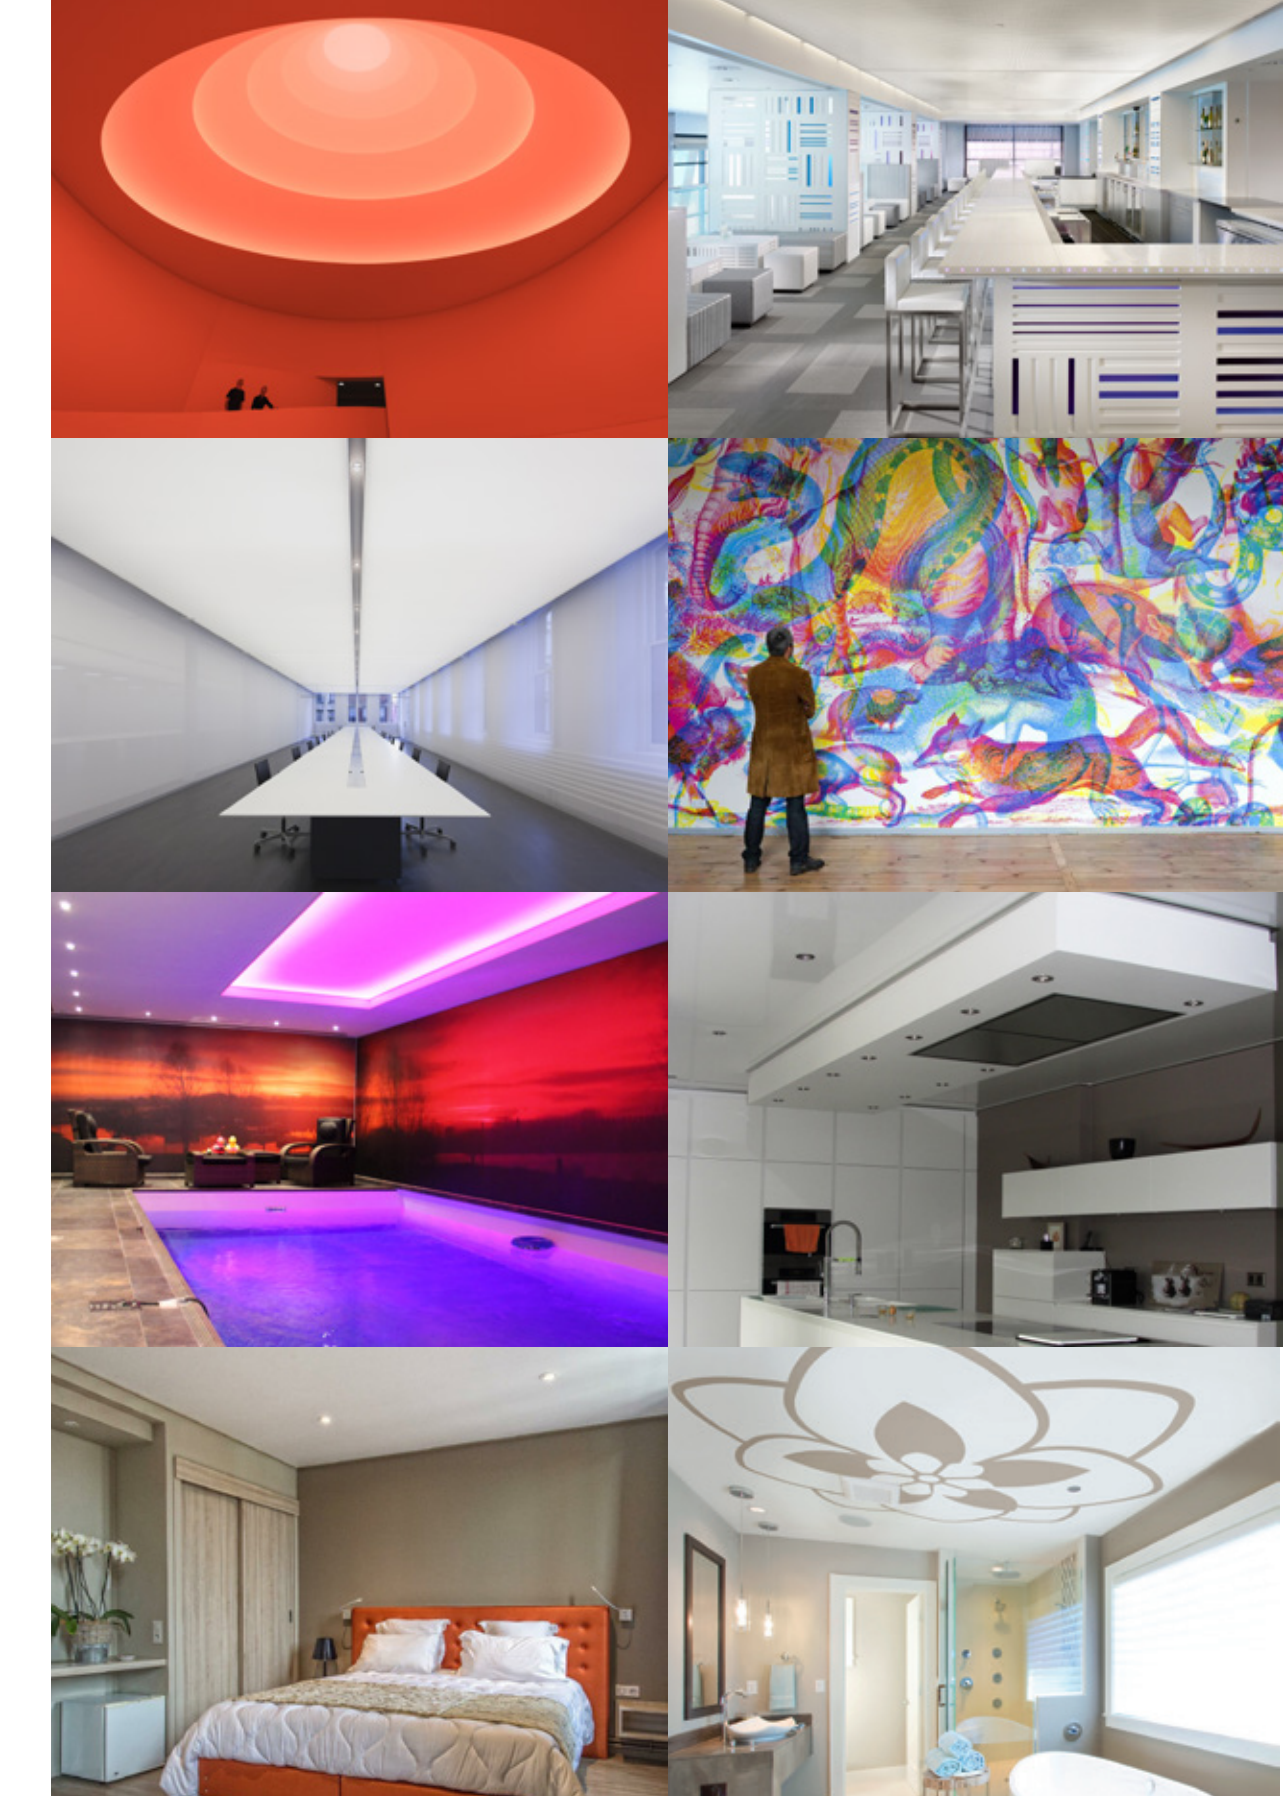

TRACABILITE / TRACEABILITY / RÜCKVERFOLGBARKEIT / TRAZABILIDAD
Votre plafond tendu NEWMAT dispose d'un numéro unique qui garanti son origine et sa traçabilité.

LA FDE&S POUR LA DÉMARCHE HQE® FDE&S FOR THE HQE® PROCEDURE / DIE FDE&S FÜR DAS HQE® VORGEHEN / LA FDE&S PARA EL PROCESO HQE®

A+ COV (Composés Organiques Volatils) / VOC (Volatile Organic Compounds) / Emission in die Innenraumluft (VOK) / COV (Componentes Orgánicas Volátiles)
Les plafonds tendus NEWMAT bénéficient du classement A+.

CE Plafond tendu à usage intérieur
Réaction au feu: CLASSE B1 s1 d0
Développement de substances dangereuses: Essai satisfaisant
Perméabilité à la vapeur d'eau: NPD
Susceptibilité au développement de micro-organismes: NPD
Durabilité: Essai satisfaisant
N° de certificat: 0334-DPC-1004

CE Plafond tendu à usage intérieur
Réaction au feu: CLASSE B1 s1 d0
Développement de substances dangereuses: Essai satisfaisant
Perméabilité à la vapeur d'eau: NPD
Susceptibilité au développement de micro-organismes: NPD
Durabilité: Essai satisfaisant
N° de certificat: 0334-DPC-1004

CE Plafond tendu à usage intérieur
Réaction au feu: CLASSE B1 s1 d0
Développement de substances dangereuses: NPD
Perméabilité à la vapeur d'eau: NPD
Susceptibilité au développement de micro-organismes: NPD
Durabilité: NPD
N° de certificat: 0334-DPC-1004 *